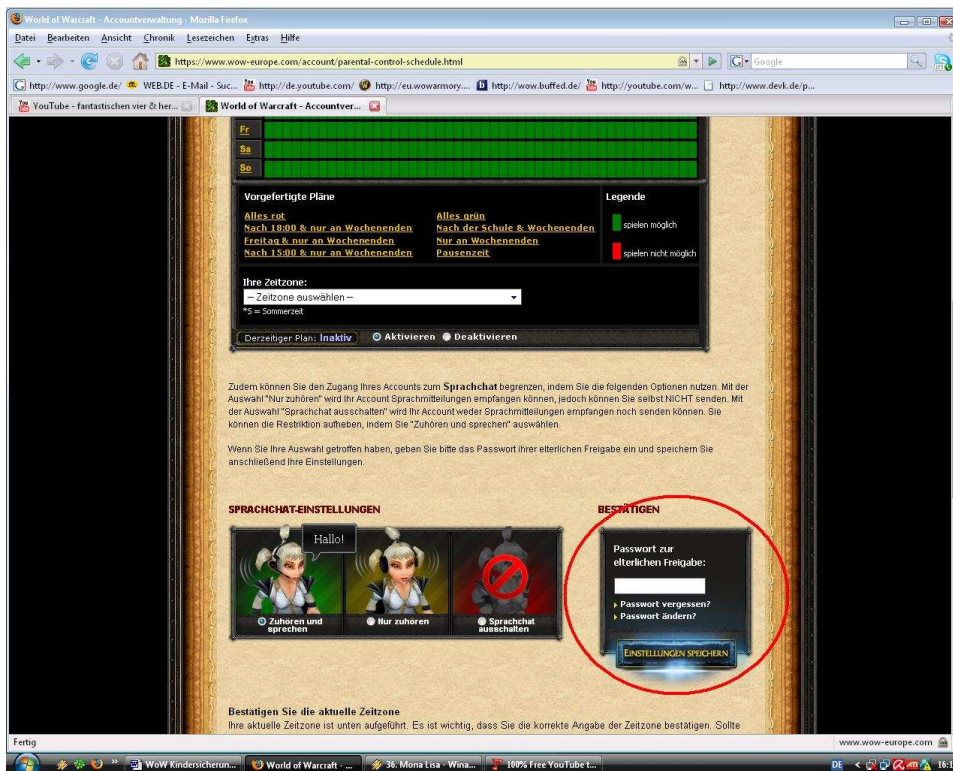

Wichtig: Damit die Zeitbegrenzung wirksam wird, muss das gewählte Passwort eingegeben und auf den Button „Einstellung speichern“ geklickt werden.

Bei weiteren Fragen können Sie sich gerne an Ihre Suchtberatungsstelle des Diakonieverbundes Osnabrück/Emsland vor Ort wenden (Adressen über www.suchtberatungsstelle.de).

Impressum:

Diakonieverbund Sucht in der Region Osnabrück/Emsland
Am Kasinopark 13
49124 Georgsmarienhütte
Tel. 05401/34933
mail: info@suchtberatungstelle.de
www.suchtberatungstelle.de