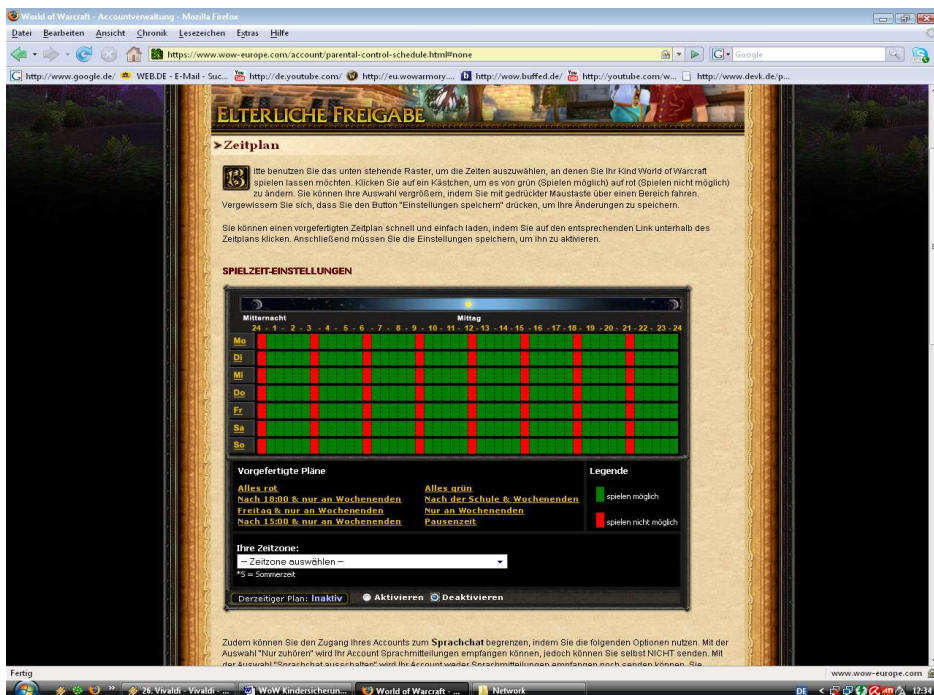

## Benötigte Daten:

- Der vom Kind verwendete Accountname
- Das Zugangspasswort
- Die bei der Accounterstellung gewählte Antwort auf eine geheime Frage

Die Website <http://www.wow-europe.com/de/index.xml> aufrufen, in der oberen rechten Bildschirmseite findet sich die Rubrik „Wichtige Links“.

Hier wird der Unterpunkt „Accountverwaltung“ ausgewählt.

Auf der folgenden Seite muss, um Zugang zu den Verwaltungsoptionen zu erlangen, der Benutzername und das Passwort, welches auch zur Einwahl in das Spiel nötig ist, eingegeben werden.

Über das folgende Raster besteht nun die Möglichkeit, die Spielzeit an jedem Tag und zu jeder Uhrzeit zu begrenzen. Um die Spielzeit zu begrenzen, folgt man einfach den gut verständlichen Hinweisen auf der Website.