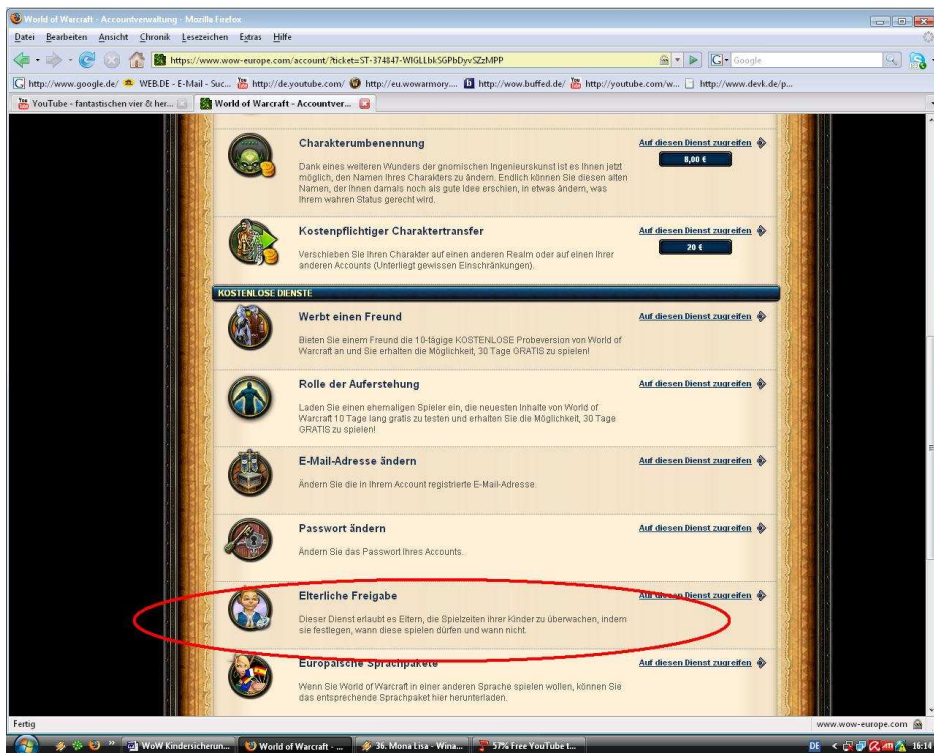

Neben allgemeinen Informationen, wie den Kontaktdaten und den Informationen über das aktuelle Abonnement, findet sich hier unter dem Unterpunkt „Kostenlose Dienste“ die Option „Elterliche Freigabe“. Diese wird ausgewählt.