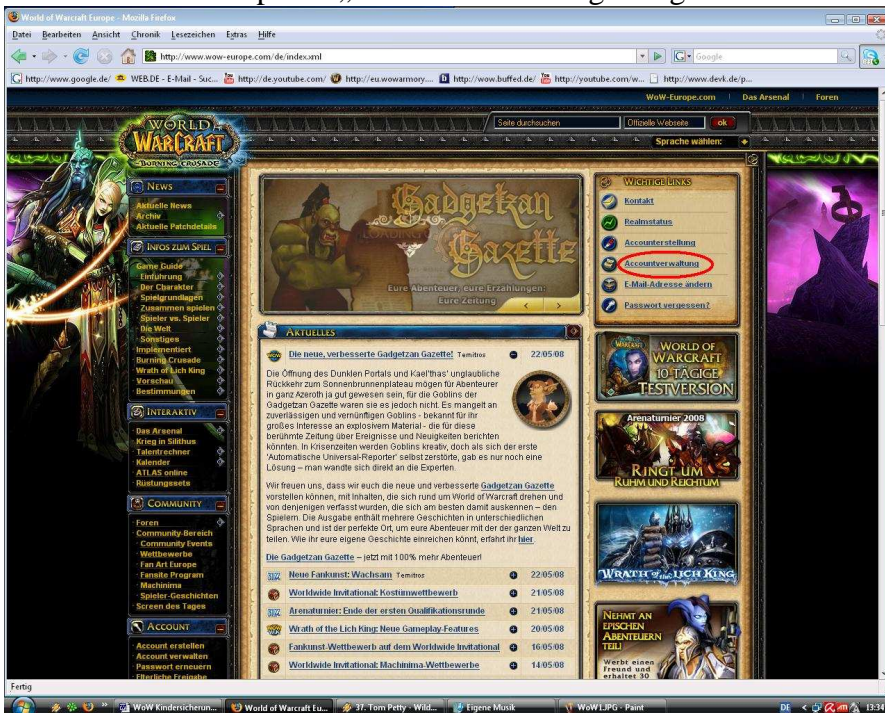

# World of Warcraft- Einrichtung der „Elterlichen Freigabe“ zur Spielzeitbegrenzung

## Benötigte Daten:

- Der vom Kind verwendete Accountname
- Das Zugangspasswort
- Die bei der Accounterstellung gewählte Antwort auf eine geheime Frage

Die Website <http://www.wow-europe.com/de/index.xml> aufrufen, in der oberen rechten Bildschirmseite findet sich die Rubrik „Wichtige Links“.

Hier wird der Unterpunkt „Accountverwaltung“ ausgewählt.

Auf der folgenden Seite muss, um Zugang zu den Verwaltungsoptionen zu erlangen, der Benutzername und das Passwort, welches auch zur Einwahl in das Spiel nötig ist, eingegeben werden.